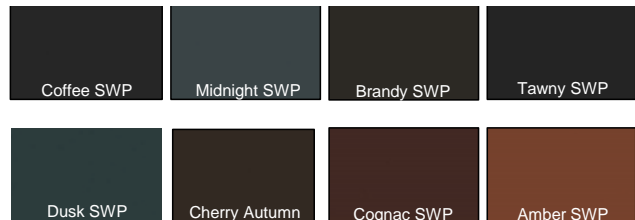

M230-0231 Extra White SWP
 M230-0239 Bonsai
 M230-0242 Burmese
 M230-0243 Smokey Blue SWP
 M230-0244 Linen SWP
 M230-0245 Light Mocha SWP
 M230-0246 Sandstone SWP
 M230-0252 Merlot SWP
 M230-0253 Russet SWP
 M230-0254 Coffee SWP
 M230-0255 Midnight SWP
 M230-0256 Brandy SWP
 M230-0257 Tawny SWP
 M230-0258 Dusk SWP
 M230-0259 Translucent Silversmith
 M230-0260 Translucent Powder Grey
 M230-0261 Translucent Limestone
 M230-0262 Rocky Mountain Sky
 M230-0263 Cattail
 M230-0264 Medium Cherry
 M230-0265 Cider
 M230-0266 Palomino
 M230-0267 Cherry Autumn
 M230-0268 Light Greige SWP
 M230-0269 Dusk Cherry SWP
 M230-0271 Hazelnut Oak SWP Natural Cherry SWP
 M230-0273 Gauntlet Gray SWP
 M230-0276 Naval SWP
 M230-0277 Gray Paper SWP
 M230-0278 Dark Greige SWP
M230-0283 Jasper SWP*
M230-0284 Heron Plume SWP*
M230-0285 Cedar SWP*
 M230-12488 Mineral Gray

Pro-Mark® Marker

M267-0215 Cherry Slate
 M267-0267 Cherry Autumn
 M267-2024 Light Grey
 M267-2025 Medium Grey
 M267-2026 Warm Grey

Ultra® Mark Marker

M280-0211 Storm Cloud KMC SN349
 M280-0215 Cherry Slate
 M280-0223 Pecan SWP
 M280-0233 Truffle Oak SWP
 M280-0235 Truffle QS Oak SWP
 M280-0237 Truffle Hickory SWP
 M280-0238 Truffle Cherry SWP
 M280-0248 Sienna SWP
 M280-0250 Driftwood SWP
 M280-0251 Cayenne SWP
 M280-0252 Merlot SWP
 M280-0253 Russet SWP

M280-0254 Coffee SWP
 M280-0255 Midnight SWP
 M280-0256 Brandy SWP
 M280-0257 Tawny SWP
 M280-0258 Dusk SWP
 M280-0267 Cherry Autumn
 M280-0279 Cognac SWP
 M280-0280 Amber SWP

Background Marker Glaze Hang-Up

- M561-000 Bordeaux
- M561-057 Green
- M561-059 Yellow
- M561-060 Orange
- M561-224 Black
- M561-242 Red
- M561-249 Perfect Brown
- M561-414 Blue

Patchal® Putty

- M734-0079 Husk
- M734-0081 Suede
- M734-0210 London Skyline KMC FL075
- M734-0211 Storm Cloud KMC FL249